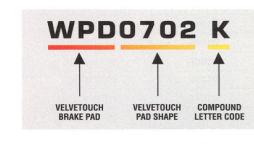

COMPOUND CODES
CARBON SEMI-METALLIC F1..... K
CARBON SEMI-METALLIC F3..... T

CODE BREAKDOWN
WPD0702x
INSERT COMPOUND CODE

Make	Model	Submodel	Liter	Year Range	Notes	VT Front	FMSI	Compounds	VT Rear	FMSI	Compounds
DODGE	B1500 VAN		5.2	1998-1998		WPD0702x	D758	K, T			
DODGE	B1500 VAN		5.9	1998-1998		WPD0702x	D758	K, T			
DODGE	B2500 VAN	SPORTSMAN	3.9	1995-1996		WPD0269x	D269	K			
DODGE	B2500 VAN	SPORTSMAN	5.2	1995-1997		WPD0269x	D269	K			
DODGE	B2500 VAN	SPORTSMAN	5.9	1995-1997		WPD0269x	D269	K			
DODGE	B2500 VAN		3.9	1995-1997		WPD0269x	D269	K			
DODGE	B2500 VAN		5.2	1995-1998		WPD0269x	D269	K			
DODGE	B2500 VAN		5.9	1995-1998		WPD0269x	D269	K			
DODGE	B2500 VAN		5.2	1998-1998		WPD0655x	D655	K, T			
DODGE	B2500 VAN		5.9	1998-1998		WPD0655x	D655	K, T			
DODGE	B3500 VAN	SPORTSMAN	5.2	1995-1997		WPD0269x	D269	K			
DODGE	B3500 VAN	SPORTSMAN	5.9	1995-1997		WPD0269x	D269	K			
DODGE	B3500 VAN		5.2	1995-1998		WPD0269x	D269	K			
DODGE	B3500 VAN		5.9	1995-1998		WPD0269x	D269	K			
DODGE	B3500 VAN		5.2	1998-1998		WPD0655x	D655	K, T			
DODGE	B3500 VAN		5.9	1998-1998		WPD0655x	D655	K, T			
DODGE	CALIBER	SRT-4	2.4	2008-2008		WPD1058x	D1058	K			
DODGE	CARAVAN	ES	3.3	1996-1997		WPD0642x	D642	K			
DODGE	CARAVAN	ES	3.8	1996-1997		WPD0642x	D642	K			
DODGE	CARAVAN	LE	3.3	1996-1997		WPD0642x	D642	K			
DODGE	CARAVAN	LE	3.8	1996-1997		WPD0642x	D642	K			
DODGE	CARAVAN	SE	2.4	1996-1997		WPD0642x	D642	K			
DODGE	CARAVAN	SE	3.0	1996-1997		WPD0642x	D642	K			
DODGE	CARAVAN	SE	3.3	1996-1997		WPD0642x	D642	K			
DODGE	CARAVAN	SE		1999-1999		WPD0642x	D642	K			
DODGE	CARAVAN	SE	3.3	2001-2001	Disc	WPD0857x	D857	K	WPD0858x	D858	K
DODGE	CARAVAN	SE	3.3	2001-2004	Drum	WPD0856x	D844	K			
DODGE	CARAVAN	SE	2.4	2004-2004	Drum	WPD0856x	D844	K			
DODGE	CARAVAN	SE	2.4	2005-2005		WPD0857x	D857	K	WPD0858x	D858	K
DODGE	CARAVAN	SE	2.4	2006-2007	Disc	WPD0857x	D857	K	WPD0858x	D858	K
DODGE	CARAVAN	SE	3.3	2006-2007	Disc	WPD0857x	D857	K	WPD0858x	D858	K
DODGE	CARAVAN	SE	2.4	2006-2007	Drum	WPD0856x	D844	K			
DODGE	CARAVAN	SE	3.3	2006-2007	Drum	WPD0856x	D844	K			
DODGE	CARAVAN	SPORT	3.3	2001-2001	Drum	WPD0856x	D844	K			
DODGE	CARAVAN	SXT	3.3	2006-2006		WPD0857x	D857	K	WPD0858x	D858	K
DODGE	CARAVAN	SXT	3.3	2006-2007	Drum	WPD0856x	D844	K			
DODGE	CARAVAN	SXT	3.3	2007-2007	Disc	WPD0857x	D857	K			
DODGE	CARAVAN		2.4	1996-2000		WPD0642x	D642	K			
DODGE	CARAVAN		3.0	1996-2000		WPD0642x	D642	K			
DODGE	CARAVAN			1997-1998		WPD0642x	D642	K			
DODGE	CARAVAN		3.3	1997-2000		WPD0642x	D642	K			
DODGE	CARAVAN		3.8	1998-1999		WPD0642x	D642	K			
DODGE	CARAVAN		2.4	2001-2001	Disc	WPD0857x	D857	K	WPD0858x	D858	K
DODGE	CARAVAN		3.3	2001-2001	Disc	WPD0857x	D857	K	WPD0858x	D858	K
DODGE	CARAVAN		2.4	2001-2003	Drum	WPD0856x	D844	K			
DODGE	CARAVAN		3.3	2001-2004	Drum	WPD0856x	D844	K			
DODGE	CARAVAN		3.3	2003-2004	Disc	WPD0857x	D857	K	WPD0858x	D858	K
DODGE	CARAVAN		3.3	2005-2007		WPD0857x	D857	K	WPD0858x	D858	K
DODGE	CHALLENGER	R/T		2009-2009		WPD1058x	D1058	K	WPD1057Ax	D1057	K
DODGE	CHALLENGER			2008-2008		WPD1058x	D1058	K	WPD1057Ax	D1057	K
DODGE	CHARGER	DAYTONA R/T	5.7	2006-2009	w/Heavy Duty Brakes	WPD1058x	D1058	K	WPD1057Ax	D1057	K
DODGE	CHARGER	POLICE	5.7	2006-2009		WPD1058x	D1058	K	WPD1057Ax	D1057	K
DODGE	CHARGER	R/T	5.7	2006-2009	w/Heavy Duty Brakes	WPD1058x	D1058	K	WPD1057Ax	D1057	K
DODGE	CHARGER	R/T	5.7	2007-2009	AWD, w/Heavy Duty Brakes	WPD1058x	D1058	K	WPD1057Ax	D1057	K