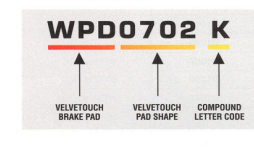

# VELVETOUCH APPLICATIONS GUIDE

UPDATED AUGUST 1ST, 2010

**COMPOUND CODES**  
 CARBON SEMI-METALLIC F1..... K  
 CARBON SEMI-METALLIC F3..... T

**CODE BREAKDOWN**  
**WPD0702x**  
INSERT COMPOUND CODE

Make	Model	Submodel	Liter	Year Range	Notes	VT Front	FMSI	Compounds	VT Rear	FMSI	Compounds
BLUEBIRD	AMERICAN			1997-1998	Bendix w/2.88 In. Piston	WPD0225x	D225	T	WPD0225x	D225	T
BLUEBIRD	AMERICAN			1997-1998	Bendix w/3.36 In. Piston	WPD0184x	D184	T	WPD0184x	D184	T
BLUEBIRD	AMERICAN			1999-2002	Bosch w.2.6 In. Piston (66mm)	WPD0786Ax	D786	T	WPD0786Ax	D786	T
BLUEBIRD	AMERICAN			1999-2002	Bosch w/2.87 In. Piston (73mm)	WPD0786x	D786	T	WPD0786x	D786	T
BLUEBIRD	COMMERCIAL BUS			1999-2002	Bosch w.2.6 In. Piston (66mm)	WPD0786Ax	D786	T	WPD0786Ax	D786	T
BLUEBIRD	COMMERCIAL BUS			Up to 1998	Bendix w/2.88 In. Piston	WPD0225x	D225	T	WPD0225x	D225	T
BLUEBIRD	COMMERCIAL BUS			Up to 1998	Bendix w/3.36 In. Piston	WPD0184x	D184	T	WPD0184x	D184	T
BLUEBIRD	CV200			1999-2002	Bosch w.2.6 In. Piston (66mm)	WPD0786Ax	D786	T	WPD0786Ax	D786	T
BLUEBIRD	CV200			1999-2002	Bosch w/2.87 In. Piston (73mm)	WPD0786x	D786	T	WPD0786x	D786	T
BLUEBIRD	TC1000			1997-1998	Bendix w/2.88 In. Piston	WPD0225x	D225	T	WPD0225x	D225	T
BLUEBIRD	TC1000			1997-1998	Bendix w/3.36 In. Piston	WPD0184x	D184	T	WPD0184x	D184	T
BLUEBIRD	TC1000			1999-2002	Bosch w.2.6 In. Piston (66mm)	WPD0786Ax	D786	T	WPD0786Ax	D786	T
BLUEBIRD	TC1000			1999-2002	(73mm)	WPD0786x	D786	T	WPD0786x	D786	T
BLUEBIRD	TC2000			1989-1997	Bendix w/2.88 In. Piston	WPD0225x	D225	T	WPD0225x	D225	T
BLUEBIRD	TC2000			1998-2004	Bosch w.2.6 In. Piston (66mm)	WPD0786Ax	D786	T	WPD0786Ax	D786	T
BLUEBIRD	TC2000			1998-2004	Bosch w/2.87 In. Piston (73mm)	WPD0786x	D786	T	WPD0786x	D786	T
BUICK	CENTURY	CUSTOM	3.1	1997-2000		WPD0699x	D699	K			
BUICK	CENTURY	CUSTOM	3.1	2001-2005		WPD0699x	D699	K	WPD0508x	D814	K
BUICK	CENTURY	LIMITED	3.1	1997-2005		WPD0699x	D699	K			
BUICK	CENTURY	SPECIAL EDITION	3.1	2005-2005		WPD0699x	D699	K	WPD0508x	D814	K
BUICK	CENTURY		3.1	2003-2003		WPD0699x	D699	K	WPD0508x	D814	K
BUICK	LACROSSE	CX	3.8	2005-2008		WPD0699x	D699	K			
BUICK	LACROSSE	CX	3.8	2009-2009		WPD1159x	D1159	K	WPD0508x	D814	K
BUICK	LACROSSE	CXL	3.8	2005-2008		WPD0699x	D699	K			
BUICK	LACROSSE	CXL	3.8	2009-2009		WPD1159x	D1159	K	WPD0508x	D814	K
BUICK	LACROSSE	CXS	3.6	2005-2008		WPD0699x	D699	K			
BUICK	LACROSSE	SUPER	5.3	2008-2008		WPD1159x	D1159	K	WPD0508x	D814	K
BUICK	LACROSSE	SUPER	5.3	2009-2009		WPD1159x	D1159	K	WPD0508x	D814	K
BUICK	LESABRE	CUSTOM	3.8	2000-2005		WPD0699x	D699	K	WPD0508x	D814	K
BUICK	LESABRE	LIMITED	3.8	2000-2005		WPD0699x	D699	K	WPD0508x	D814	K
BUICK	PARK AVENUE	ULTRA	3.8	1997-1998		WPD0699x	D699	K	WPD0508x	D814	K
BUICK	PARK AVENUE	ULTRA	3.8	2001-2005		WPD0699x	D699	K	WPD0508x	D814	K
BUICK	PARK AVENUE		3.8	1997-2005		WPD0699x	D699	K	WPD0508x	D814	K
BUICK	REGAL	CUSTOM	3.1	1995-1996		WPD0376x	D376	K	WPD0508x	D814	K
BUICK	REGAL	CUSTOM	3.8	1995-1996		WPD0376x	D376	K	WPD0508x	D814	K
BUICK	REGAL	GRAN SPORT	3.8	1995-1996		WPD0376x	D376	K	WPD0508x	D814	K
BUICK	REGAL	GS	3.8	1997-1998		WPD0699x	D699	K	WPD0508x	D814	K
BUICK	REGAL	GS	3.8	2001-2004		WPD0699x	D699	K	WPD0508x	D814	K
BUICK	REGAL	LIMITED	3.8	1995-1996		WPD0376x	D376	K	WPD0508x	D814	K
BUICK	REGAL	LS	3.8	1997-1998		WPD0699x	D699	K	WPD0508x	D814	K
BUICK	REGAL	LS	3.8	2001-2004		WPD0699x	D699	K	WPD0508x	D814	K
BUICK	REGAL		3.8	1999-2000		WPD0699x	D699	K	WPD0508x	D814	K
BUICK	RENDEZVOUS	CX	3.6	2006-2006		WPD0856x	D844	K	WPD0508x	D814	K
BUICK	RENDEZVOUS	CX	3.5	2006-2007		WPD0856x	D844	K	WPD0508x	D814	K
BUICK	RENDEZVOUS	CXL	3.6	2006-2006		WPD0856x	D844	K	WPD0508x	D814	K
BUICK	RENDEZVOUS	CXL	3.5	2006-2007		WPD0856x	D844	K	WPD0508x	D814	K
BUICK	RENDEZVOUS	CXL PLUS	3.6	2005-2005		WPD0856x	D844	K	WPD0508x	D814	K